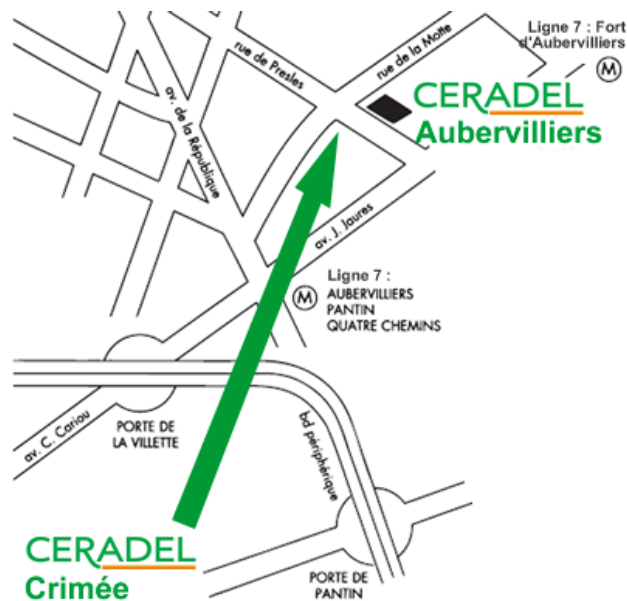

Paris, le 31 décembre 2010

Chère Cliente, Cher Client,

**La Boutique de Crimée déménage. Vous aurez accès à tous les produits de la gamme CERADEL depuis Aubervilliers à partir du 4 janvier 2011.**

**CERADEL AUBERVILLIERS**  
51 rue de Presles – Lot Numéro 3

**Catherine qui vous accueillait rue de Crimée sera désormais à votre écoute à Aubervilliers du mardi au samedi.**

CERADEL renforce ainsi son équipe sur Aubervilliers et vous accueillera dans un espace plus grand et un choix de produits décuplé sur 600 m<sup>2</sup>, avec un accès facile en voiture et en métro.